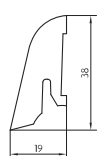

PŘEHLED OBJEDNÁVKOVÝCH POLOŽEK PEDROSS

PL40/20

Lišta se smrkovým jádrem obalená dřevěnou dýhou nebo korkem

SL40

Lišta se smrkovým jádrem obalená dřevěnou dýhou nebo korkem

16 x 40 Cubica

Lišta se smrkovým jádrem obalená dřevěnou dýhou nebo korkem

16 x 60 Cubica

Lišta se smrkovým jádrem obalená dřevěnou dýhou nebo korkem

18 x 50

Lišta se smrkovým jádrem obalená dřevěnou dýhou nebo korkem

15 x 95

Lišta se smrkovým jádrem obalená dřevěnou dýhou nebo korkem