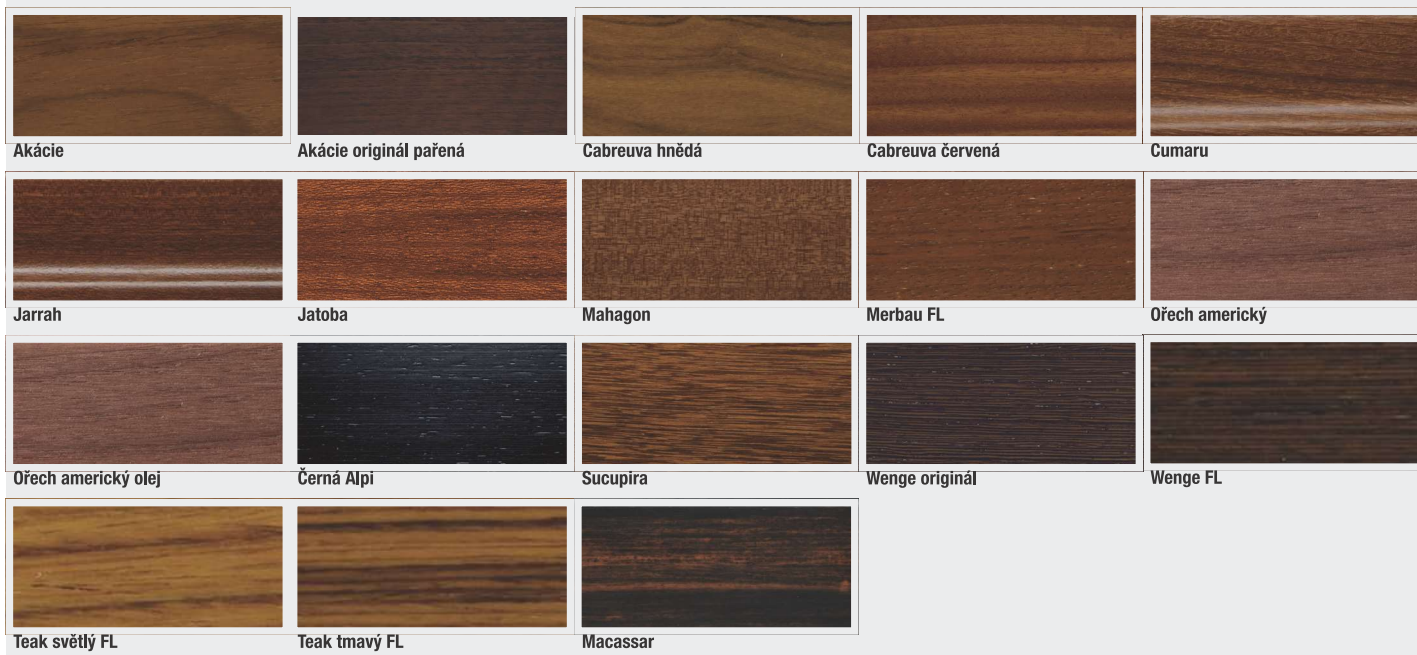

PŘEHLED DŘEVIN

DUBY

TRENDY OAKS (BAREVNÉ DUBY)

KARTÁČOVANÉ, BAREVNÉ DUBY

OSTATNÍ DŘEVINY – SVĚTLÉ BARVY

PŘEHLED DŘEVIN

OSTATNÍ DŘEVINY – HNĚDÉ BARVY

OSTATNÍ DŘEVINY – TMAVÉ BARVY