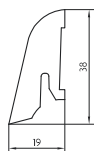

PŘEHLED SKLADOVÝCH POLOŽEK PEDROSS

PL40/20

Lišta se smrkovým jádrem obalená dřevěnou dýhou nebo korkem

Formát (mm)	19,5 x 39 x 2500
Balení	10 ks = 25 m
Hmotnost balení (kg)	3,3
Nosič	Smrk
Povrchová úprava	Lak

Název (dřevina, dekor)	Kat.	Kód	Dostup- nost	Kč/m bez DPH
DUBY				
Dub	S2	4020D	S	119,-

SL40

Lišta se smrkovým jádrem obalená dřevěnou dýhou nebo korkem

Formát (mm)	19 x 38 x 2500
Balení	10 ks = 25 m
Hmotnost balení (kg)	4,1
Nosič	Smrk
Povrchová úprava	Lak/olej