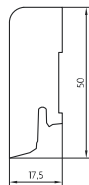

PŘEHLED SKLADOVÝCH POLOŽEK PEDROSS

PL40/20

Lišta se smrkovým jádrem obalená dřevěnou dýhou nebo korkem

Formát (mm)	19,5 x 39 x 2500
Balení	10 ks = 25 m
Hmotnost balení (kg)	3,3
Nosič	Smrk
Povrchová úprava	Lak

PŘEHLED SKLADOVÝCH POLOŽEK PEDROSS

18 x 50

Lišta se smrkovým jádrem obalená dřevěnou dýhou nebo korkem

Formát (mm)	17,5 x 50 x 2500
Balení	10 ks = 25 m
Hmotnost balení (kg)	7,6
Nosič	Smrk
Povrchová úprava	Lak/olej